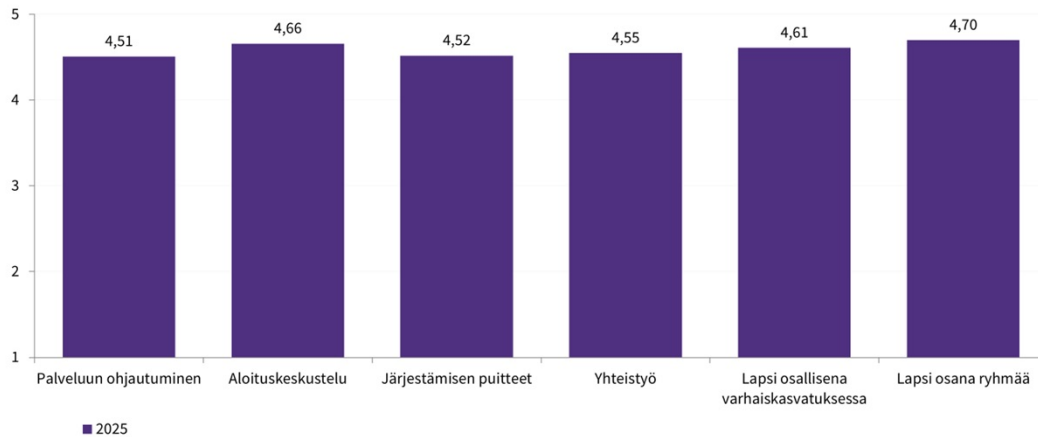

## Tulokset aihealueittain

4,30 tai yli Erinomainen taso  
 3,60 – 4,29 Hyvä taso  
 3,00 – 3,59 Tyydyttävä taso  
 Alle 3,00 Kehittämistarpeita

4

## Tulosvertailua: Kunnat/kaupungit 2020-2024

■ N=750  
 ■ N=343  
 ■ N=296  
 ■ N=521  
 ■ N=514  
 ■ N=276

Eurajoki N=130: 4,51

Eurajoki N=130: 4,52

Eurajoki N=130: 4,55

Eurajoki N=130: 4,61

Eurajoki N=130: 4,70