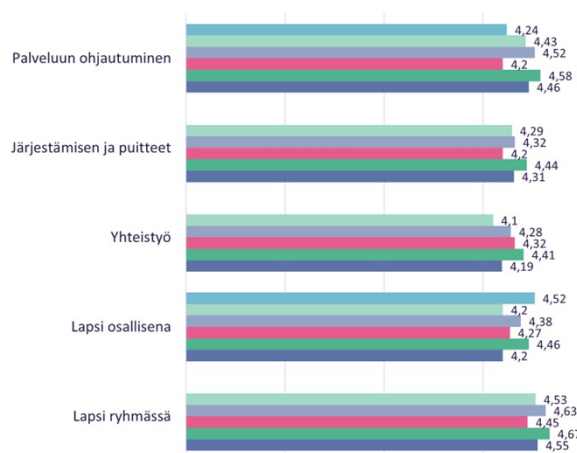

## Tulokset aihealueittain

4,30 tai yli Erinomainen taso  
 3,60 – 4,29 Hyvä taso  
 3,00 – 3,59 Tyydyttävä taso  
 Alle 3,00 Kehittämistarpeita

4

## Tulosvertailua: Kunnat/kaupungit 2020-2024

■ N=750  
 ■ N=343  
 ■ N=296  
 ■ N=521  
 ■ N=514  
 ■ N=276

Eurajoki N=130: 4,51

Eurajoki N=130: 4,52

Eurajoki N=130: 4,55

Eurajoki N=130: 4,61

Eurajoki N=130: 4,70